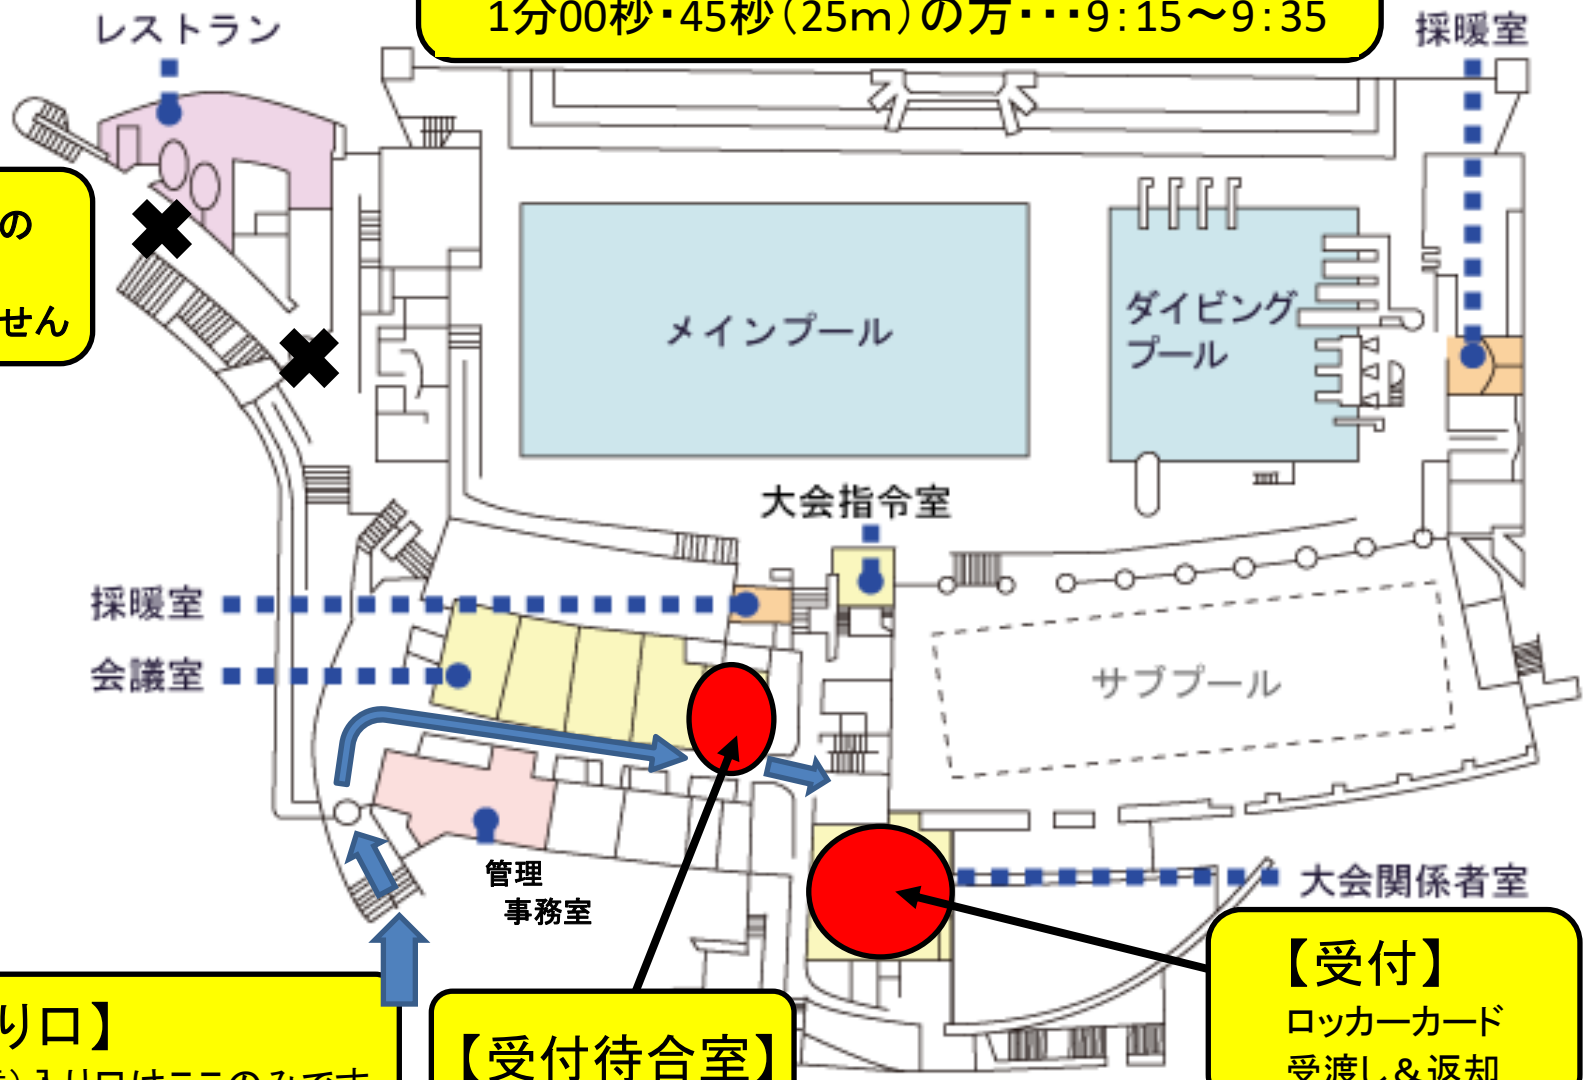

108本チャレンジ！ 「朝の入り口」と「受付場所」について

○ 1階

【受付時間】
1分10秒・15秒の方……………8:50～9:10
1分00秒・45秒(25m)の方…9:15～9:35

* 駐車場側の
入り口は
開放しません

【入り口】
(注意) 入り口はここのみです

【受付待合室】

【受付】
ロッカーカード
受渡し&返却