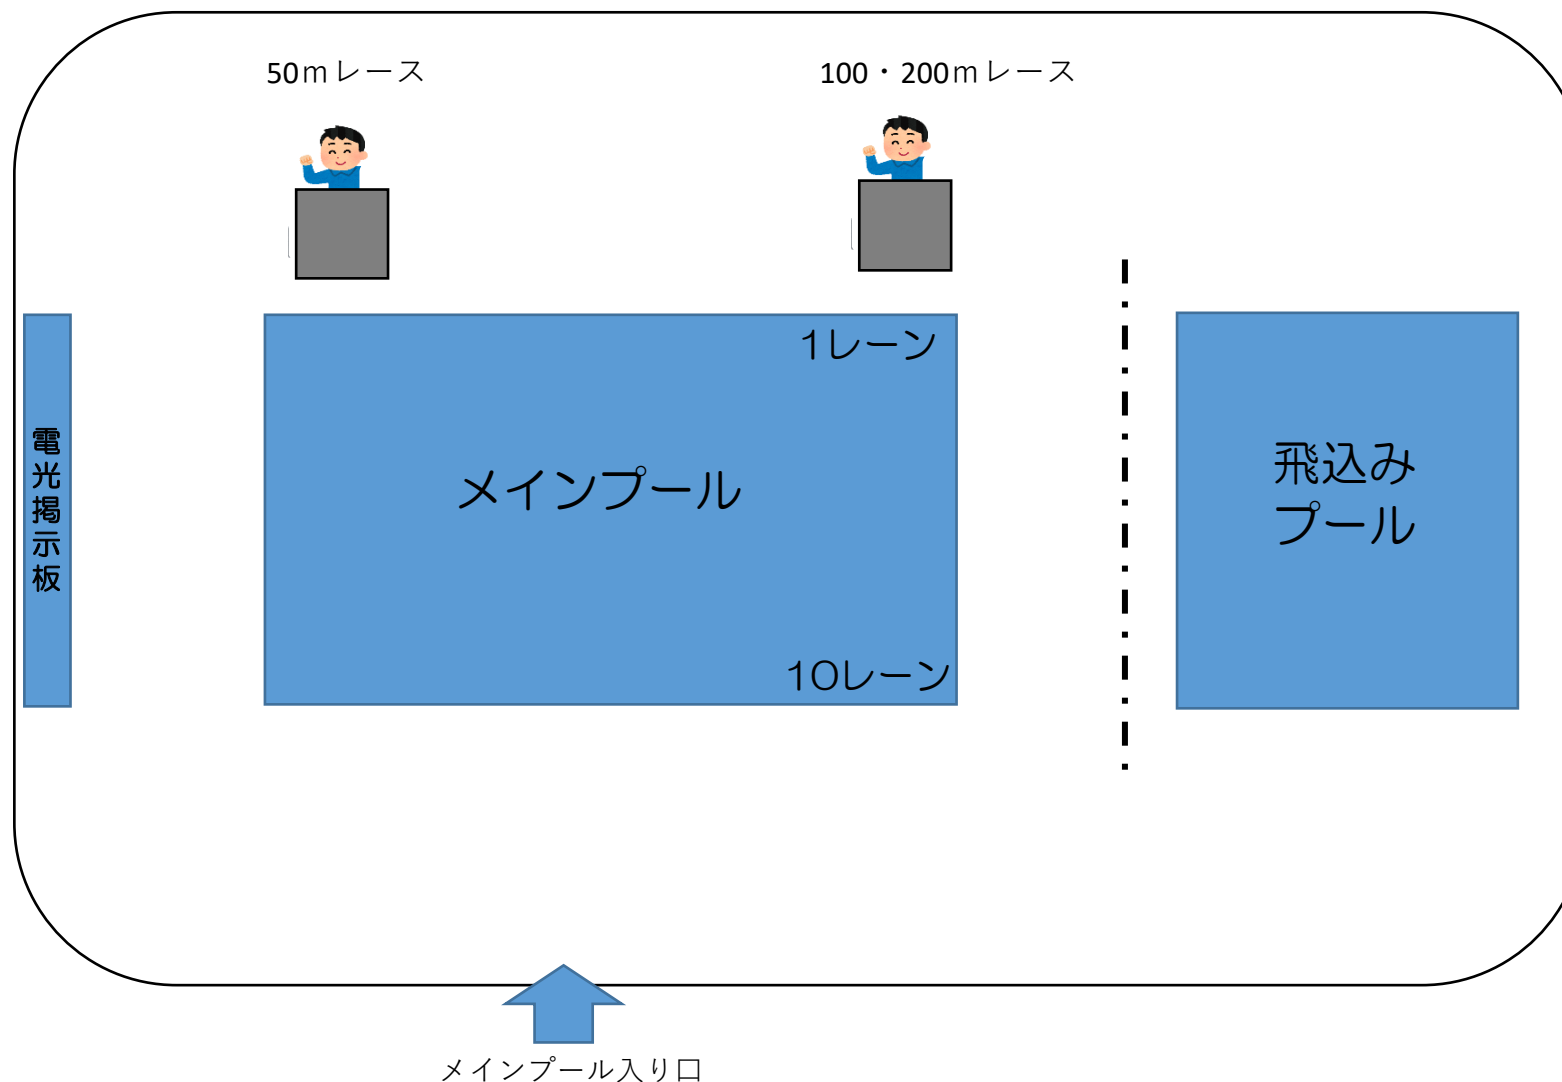

# 2017年 千葉チャレンジカップ水泳大会 役員配置図

役職： 出発合図

## 【 説明 】

出発合図のお仕事

出発合図は  
100・200mレースと  
50mレースで立ち位置が  
変わります

NO.6の10mリアクションチャレンジは  
飛び込みプール側から  
行います

号令は「ヨーイ」ではなく、  
「Take your marks」  
(テイク ユアー マークス)  
とします。