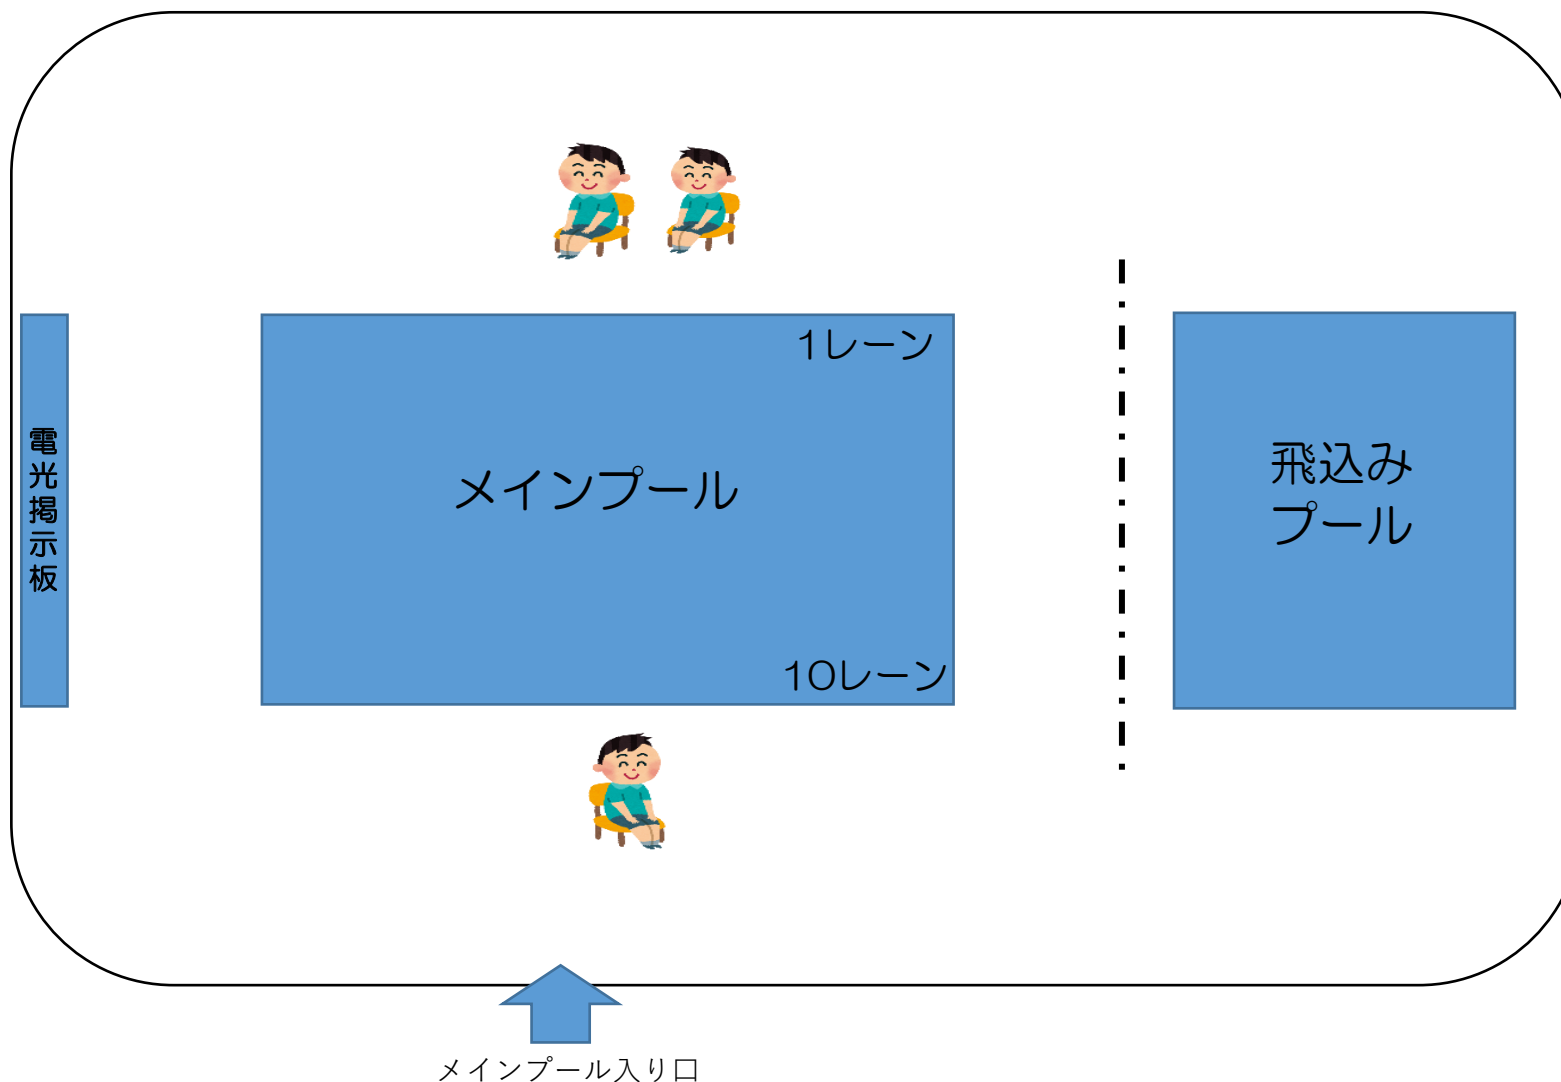

# 2017年 千葉チャレンジカップ水泳大会 役員配置図

役職： プール監視

## 【 説明 】

プール監視のお仕事

プール監視の本部は  
1レーン側です

5名体制で安全確保を  
お願いします

主任・副主任の方は  
トランシーバーを携帯  
してください

また飛び込みプールの  
方も30分に1回程度  
確認をしてください  
(飛び込みプール案内  
役員の方と連携  
をお願いします)