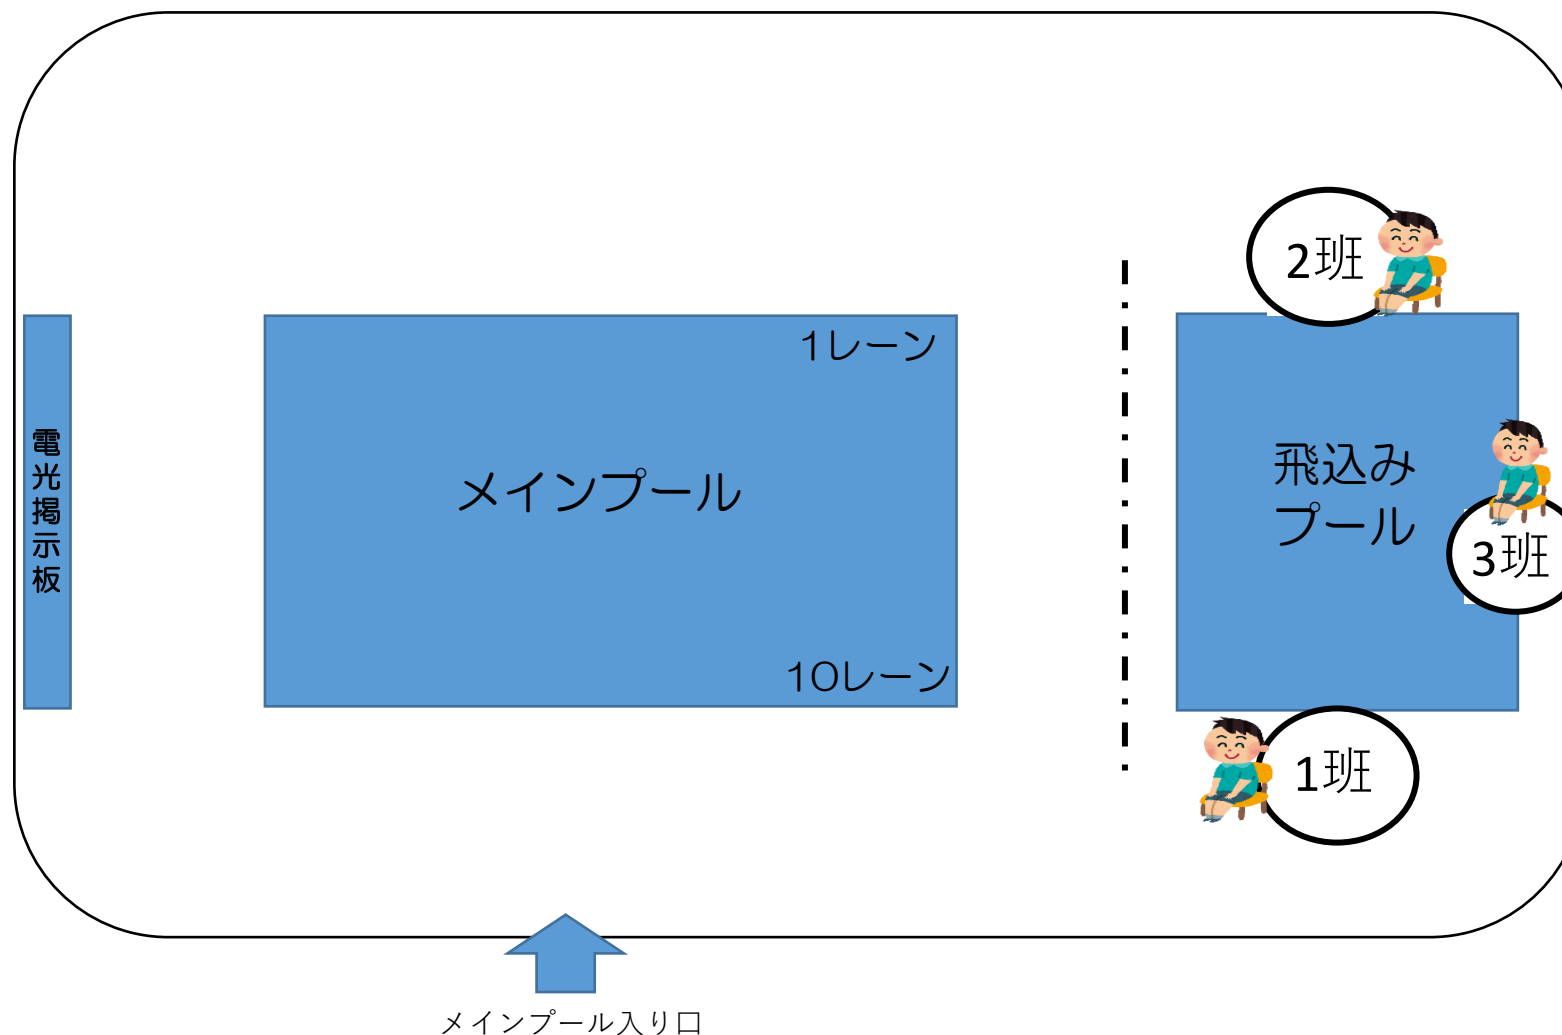

1 1. 2018年 千葉チャレンジカップ水泳大会 役員配置図

役職： 飛び込みプール案内

【 説明 】

飛び込みプール案内のお仕事

飛び込み禁止・潜り禁止
子供が遊んでいたら注意
をお願いします

↓

危険だと判断しましたら
遠慮なく注意をお願いします

↓

守っていただけない方
(チーム) がいましたら
ご連絡をお願いします

事故がないように
よろしくお願いします

20分に1回はジャグジーの
確認をお願いします

【お願い】 役員について気になる点や提案事項がありましたら、この用紙に記入し主任の先生にお渡しください。よろしくお願いします。