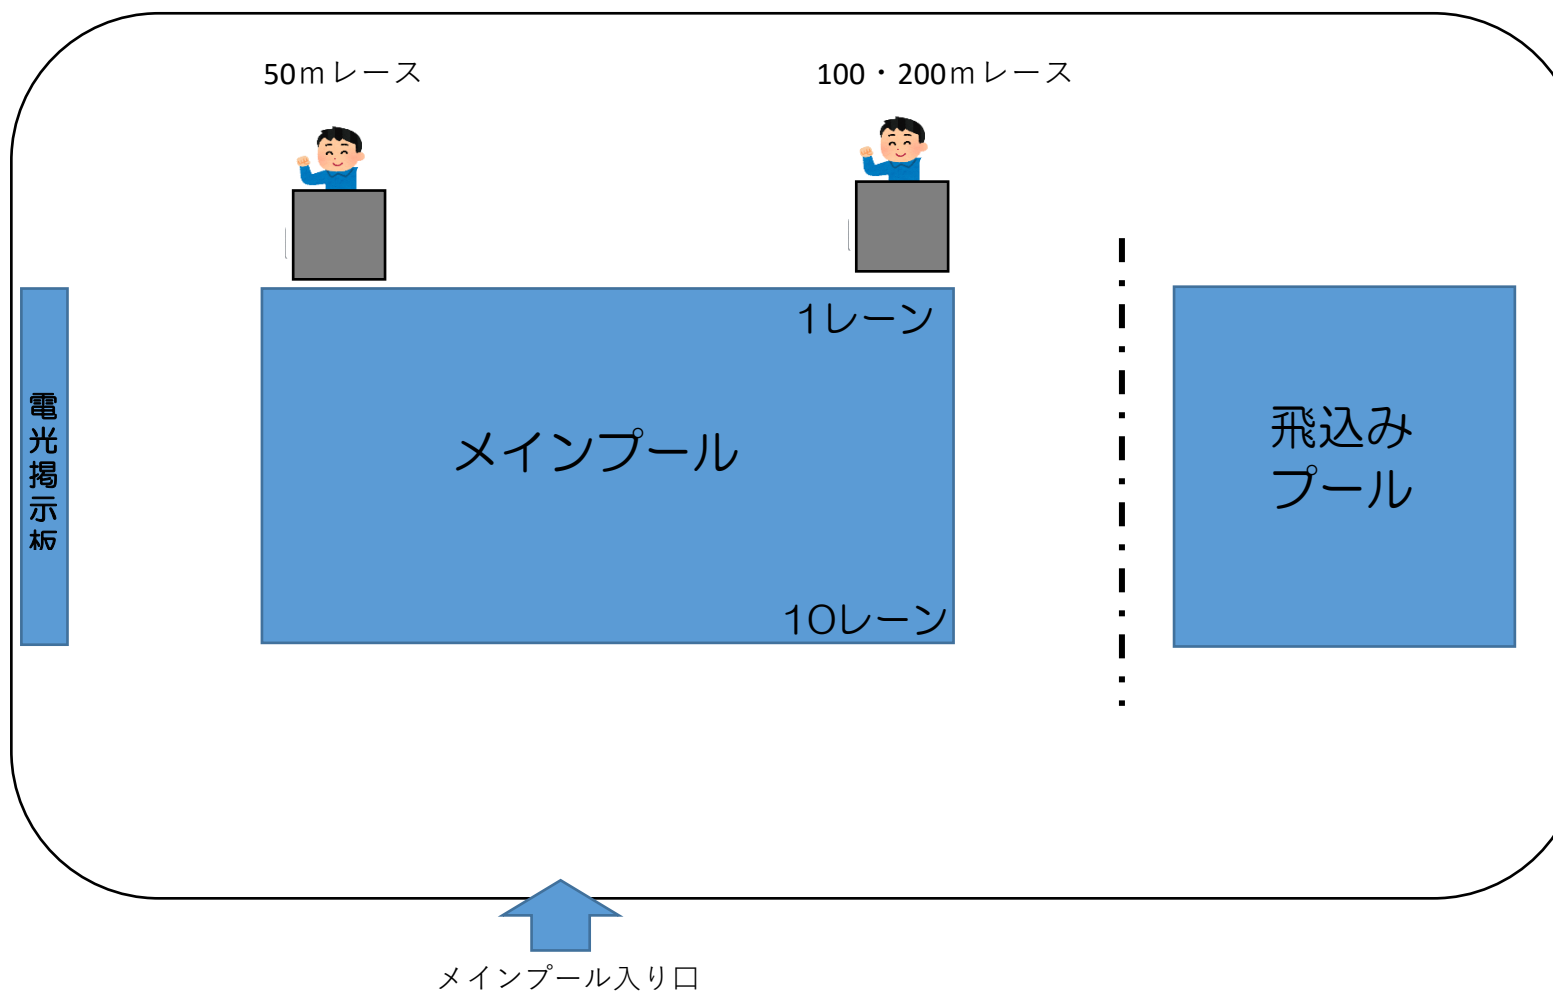

### 3. 2018年 千葉チャレンジカップ水泳大会 役員配置図

役職： 出発合図

#### 【 説明 】

出発合図のお仕事

出発合図は  
100・200mレースと  
50mレースで立ち位置が  
変わります

NO.6の10mリアクションチャレンジは  
NO.20の10mリアクション(最速王)は  
飛び込みプール側から  
行います

号令は「ヨーイ」ではなく、  
「Take your marks」  
(テイク ユアー マークス)  
とします。

【お願い】 役員について気になる点や提案事項がありましたら、この用紙に記入し主任の先生にお渡しください。よろしくお願ひします。