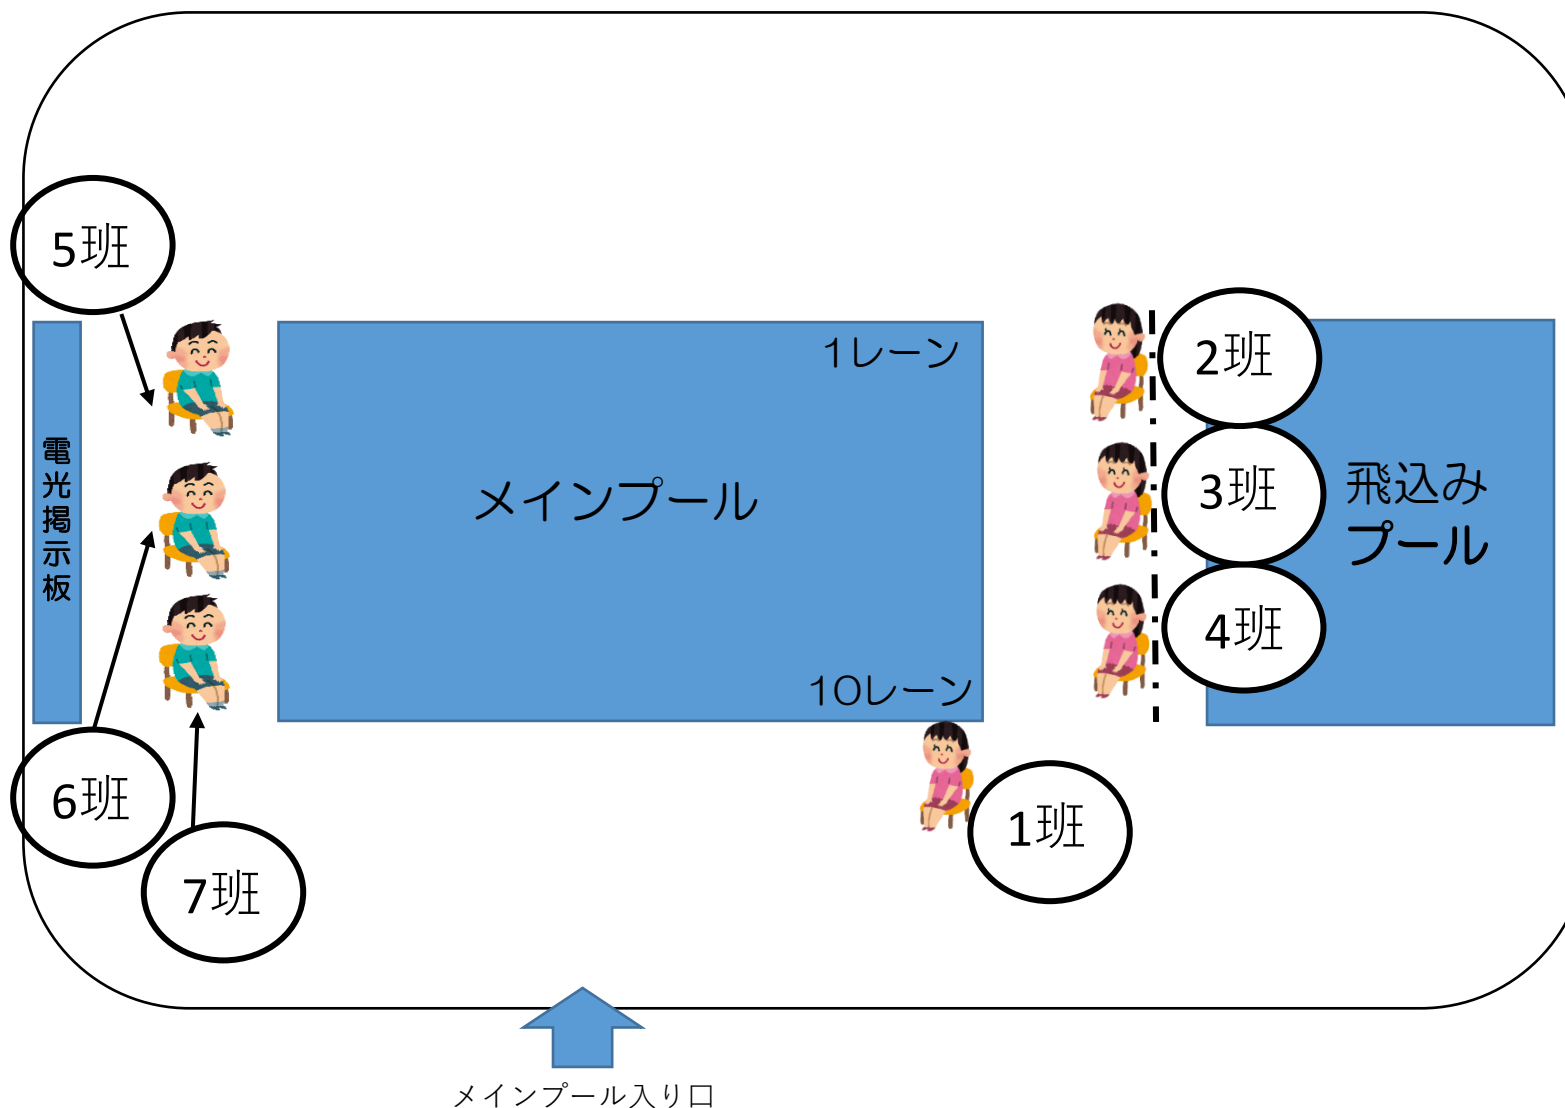

4. 2018年 千葉チャレンジカップ水泳大会 役員配置図

役職： 折り返し監察

【 説明 】

折り返し監察のお仕事

5・2班	5班	2班
待機場所	2レーン	2レーン
観察	1-4レーン	1-3レーン
6・3班	6班	3班
待機場所	6レーン	5レーン
観察	5-8レーン	4-6レーン
7・4班	7班	4班
待機場所	9レーン	8レーン
観察	9-10レーン	7-9レーン
7班の方は折り返し側の主任		
1班	-	1班
待機場所	-	10レーン横
観察	-	10レーン
1班の方はゴール側と全体の主任		
アイコンタクトは		
1・7班の方をお願いします		