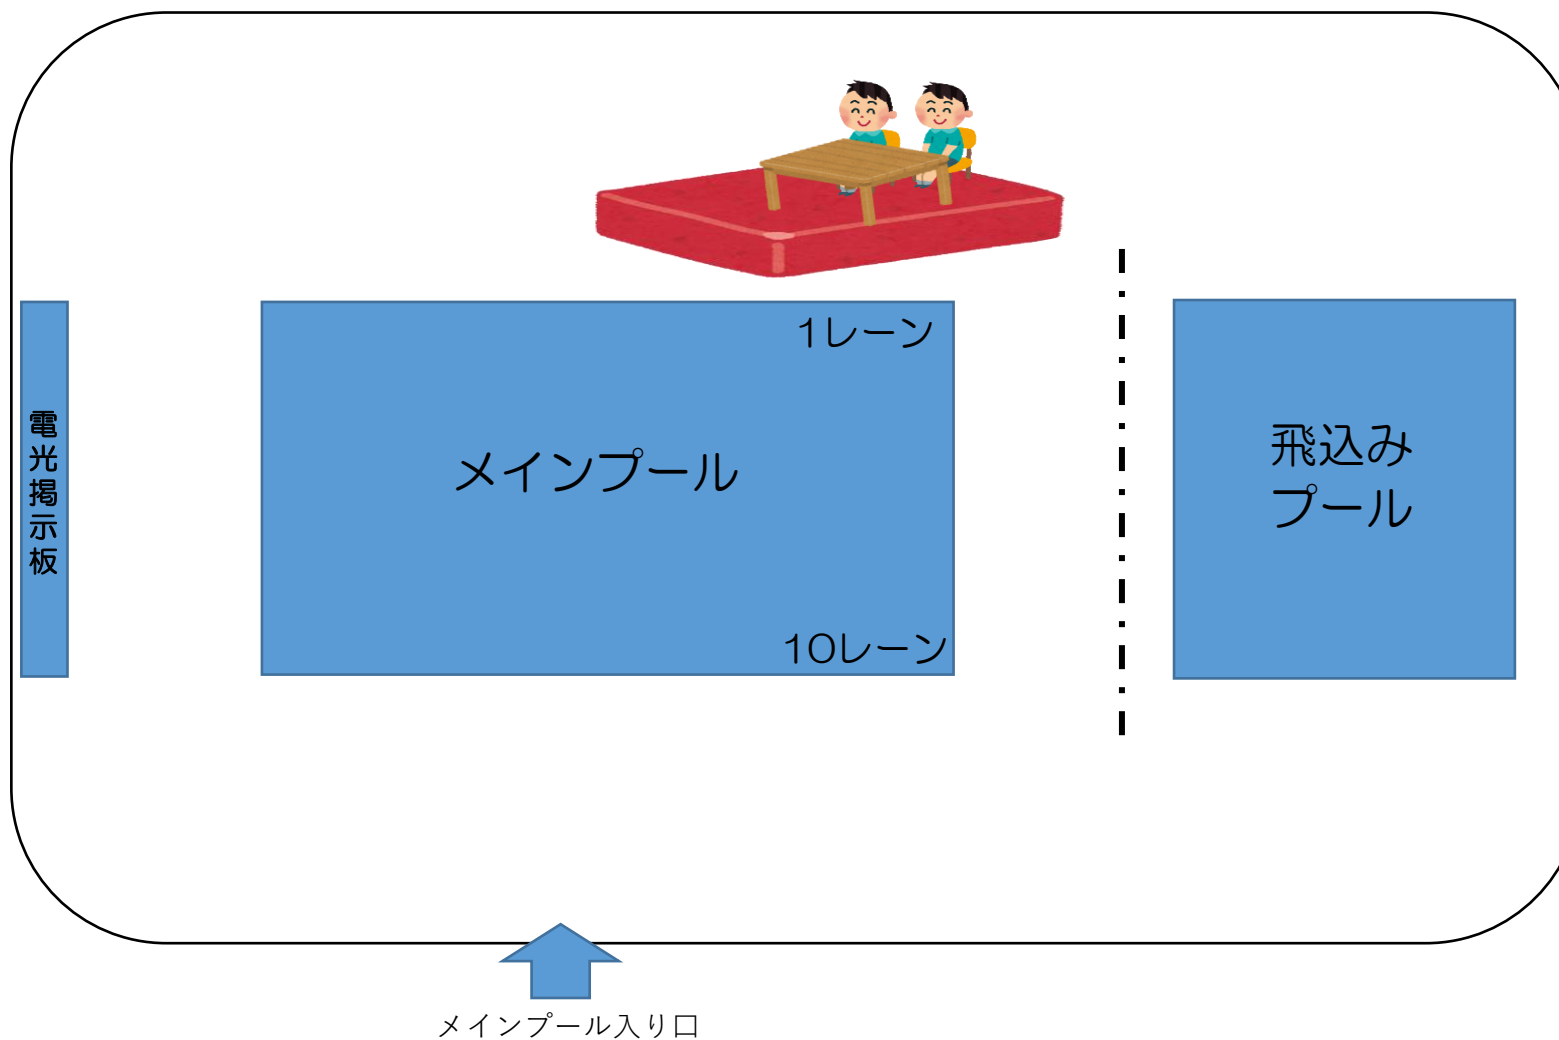

6. 2018年 千葉チャレンジカップ水泳大会 役員配置図

役職： **機械操作**

【 説明 】

機械操作のお仕事

機械操作の方は
千葉県水泳連盟の木内先生・
東洋電子システムの松崎先生の
指示に従ってお手伝いを
お願いします

山賀さん
簡単なマニュアル作成を
お願いします！

プールサイド
機械室

【お願い】 役員について気になる点や提案事項がありましたら、この用紙に記入し主任の先生にお渡しください。よろしくお願ひします。