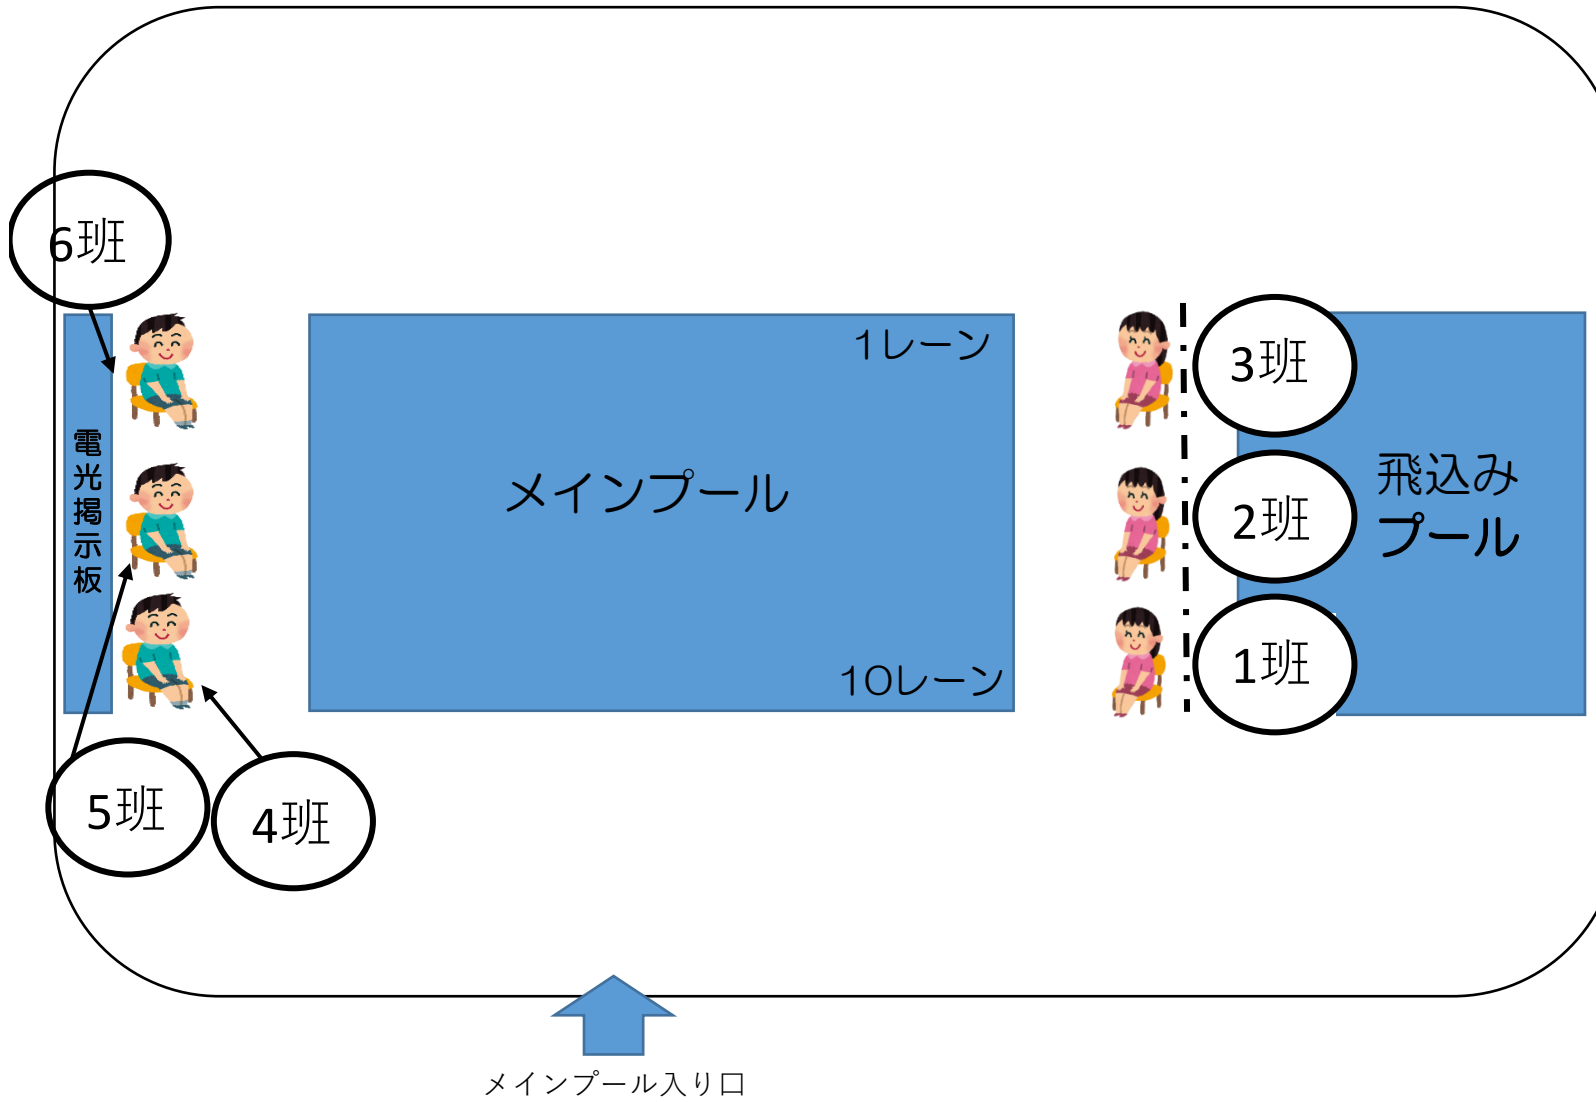

2017年 千葉チャレンジカップ水泳大会 役員配置図

役職： 折り返し監察

【 説明 】

折り返し監察のお仕事

3・4班
 待機場所は2レーン後ろ
 監察立ち位置2・3の間
 1-4レーンを観察

2・5班
 待機場所は6レーン後ろ
 監察立ち位置6・7の間
 5-8レーンを観察

1・4班
 待機場所は9レーン後ろ
 監察立ち位置9・10の間
 9-10レーンを観察
 ↓
 そして1・4班の先生は
 アイコンタクト主任
 2・3または5・6班の先生と
 アイコンタクトをお願いします