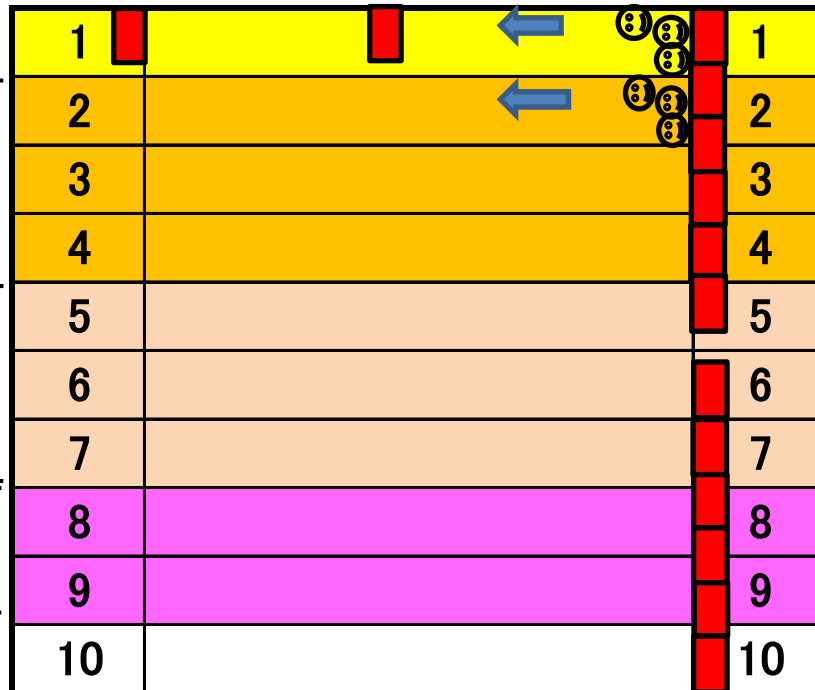

# 50本チャレンジ！ レーン分け（申込み人数次第で少し移動があります）

## サークル

お申込み人数次第で  
レーン数や場所は  
変更します

電光掲示板側

25m 45秒
1分15秒
1分10秒
1分00秒

## メインプール

基本は  
飛込プール側  
スタート